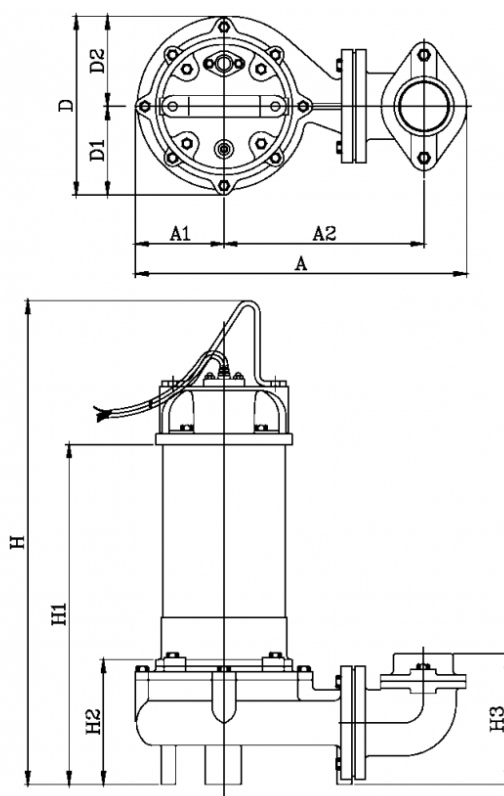

Varenummer: 7190115080211  
Beskrivelse: KleePump VP 80-15T  
1,5Kw 3x400V 50Hz Udløb 3"

## Mål

A = 387	Kg = 33
A1 = 103	
A2 = 234	
D = 208	
H = 548	
H1 = 400	
H2 = 122	
H3 = 153	